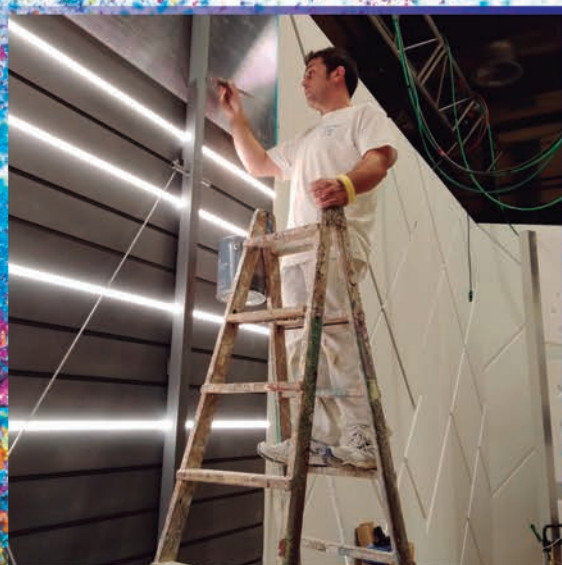

PINTURA Y DECORACIÓN

**JOSE DAVID
GARCIA SANCHEZ**

**TARIMA
PLADUR
ZÓCALOS MADERA
MICROCEMENTO
REFORMAS EN GENERAL**

619 308 829

C/ Doctor Marañón, 5 Consuegra