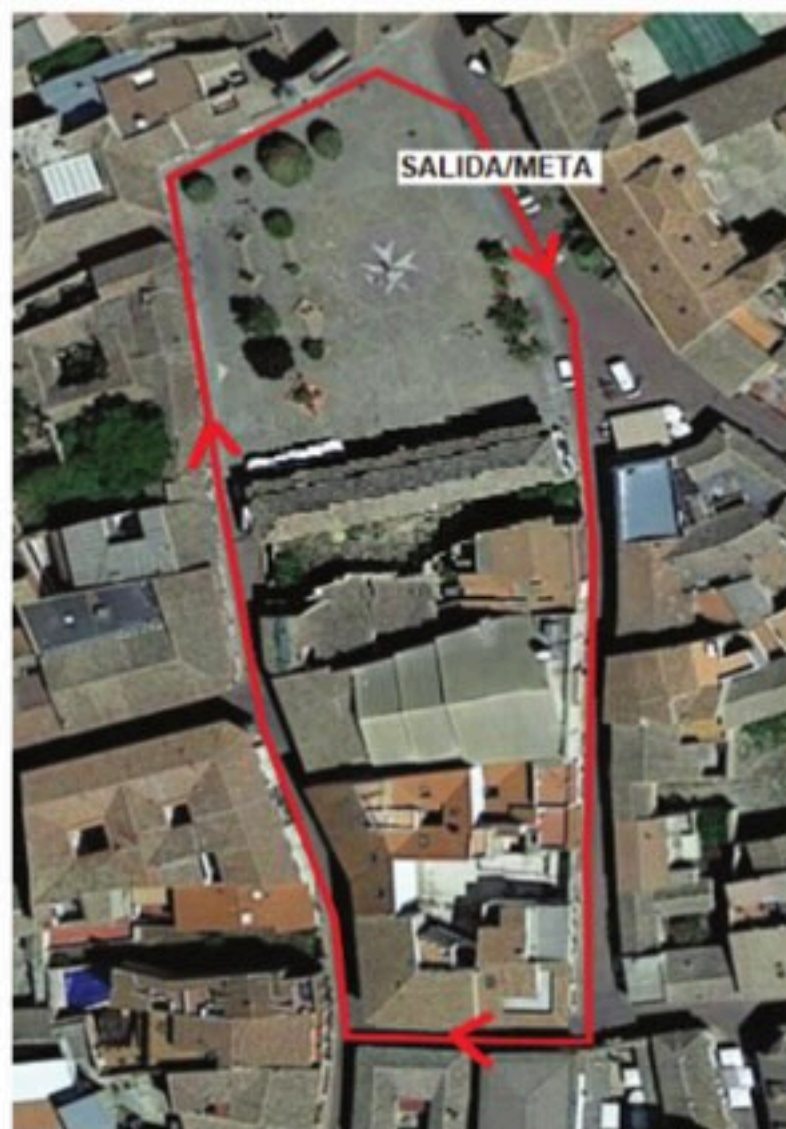

9-10 AÑOS

CATEGORÍA: BENJAMÍN (M Y F) | 300 m
1 VUELTA

16:15

NACIDOS/AS AÑOS

2015-2017

6-8 AÑOS

16:30

**NACIDOS/AS
POSTERIOR AÑO
2018**