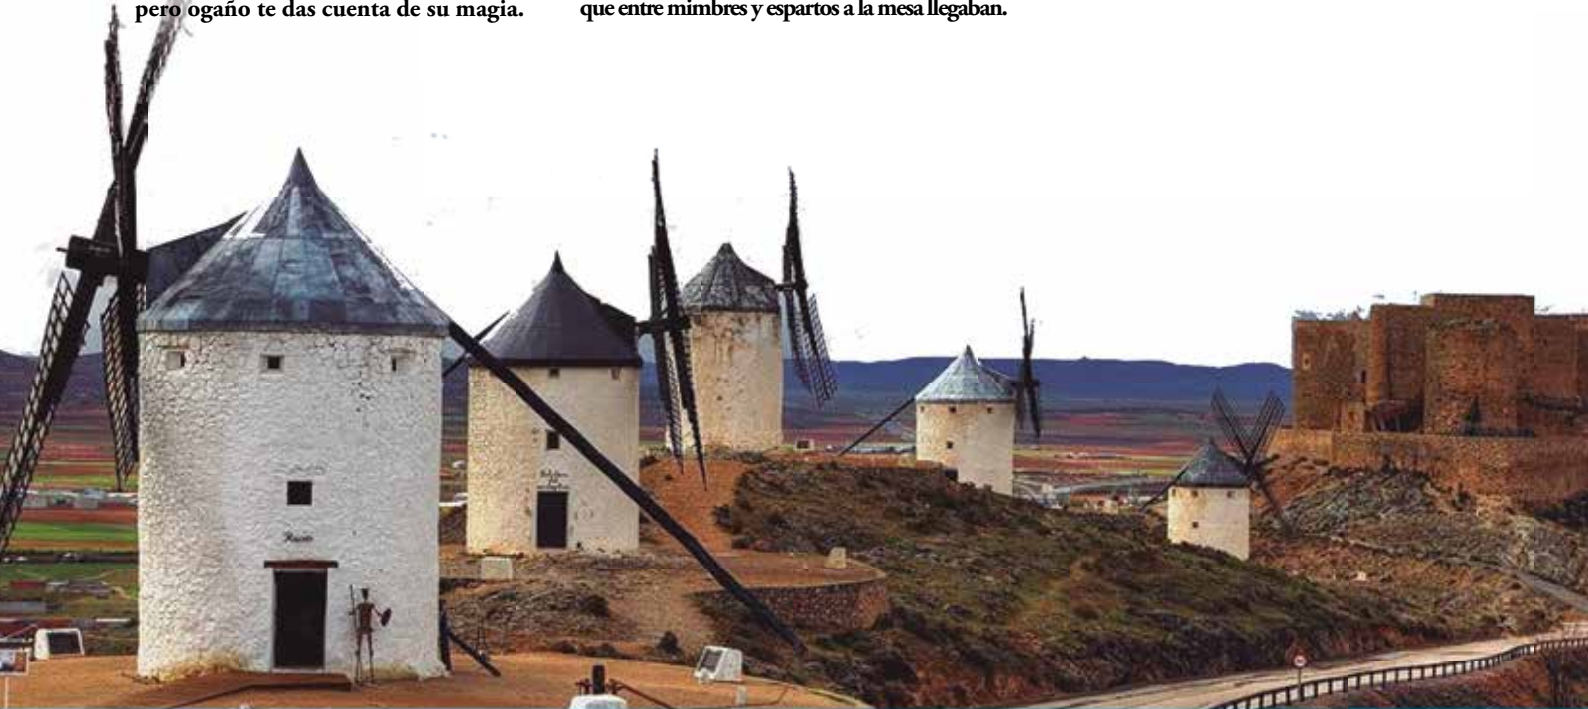

En tierras manchegas, campos amados,  
bella y fragante, la rosa entregaba,  
sus pétalos finos, de colores matizados,  
que entre mimbres y espartos a la mesa llegaban.

Bajo el sol radiante, revelaba su esencia  
roja y amarilla, en el campo danzarina,  
cosechada con mimo, ternura y paciencia  
rosa del azafrán, joya peregrina.

Sus raíces profundas, en esta tierra arraigadas,  
nutridas de historia, tradición y tesón  
cientos de manos, en tareas entregadas,  
llenando madrugadas, de sueño y conversación.

En octubre, en La Mancha, su esplendor ofrecía  
y los campos teñían de infinitos colores  
cosechaban la rosa, y el alma agradecida,  
a ese bulbo que en otoño, regalaba sus flores.

Cosecheros trabajaban con manos calladas,  
mujeres y hombres, en esfuerzo repartido,  
la rosa del azafrán, en sus vidas grabadas,  
es sinónimo de orgullo, y de amor compartido.

Consuegra, festeja con la rosa lo vivido  
eternamente agradecido,  
y por siempre, enamoradas.